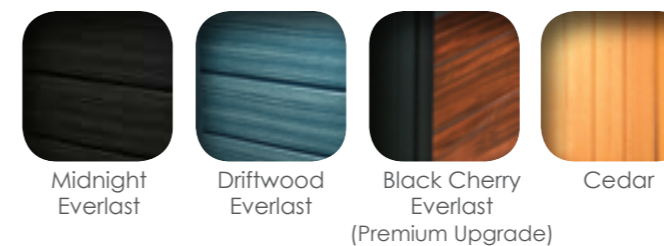

Χρώμα επένδυσης **Commercial**

Standard : Cedar Cabinet (Cedar)

Χρώμα εσωτερικού **Commercial 575, 700 & 775**

Silver Marble, Quartz Mist, Alpine Mist, Sky Blue, Midnight Canyon

Χρώμα εσωτερικού **Commercial 600, 800, 1100, 1200 & 1038**

Silver Marble, Alpine Mist, Pure White

Τα μοντέλα **Mosaic** και **Mosaic Swim Spas** σχεδιάζονται ψηφίδα-ψηφίδα. Επομένως, το χρώμα τους εξαρτάται από τα χρώματα που εσείς θα επιλέξετε.

Αυχενοθεραπεία

Μασάζ Πελμάτων

Χρώματα Επένδυσης **Self Cleaning:**

Χρώματα Επένδυσης **Swim Spa*:**

* **Aquaplay 12' fX:** Μόνο Driftwood Everlast

Χρώματα Εσωτερικού:

Τα παραπάνω χρώματα μπορεί να αποκλίνουν από τα πραγματικά ή και να αλλάξουν.