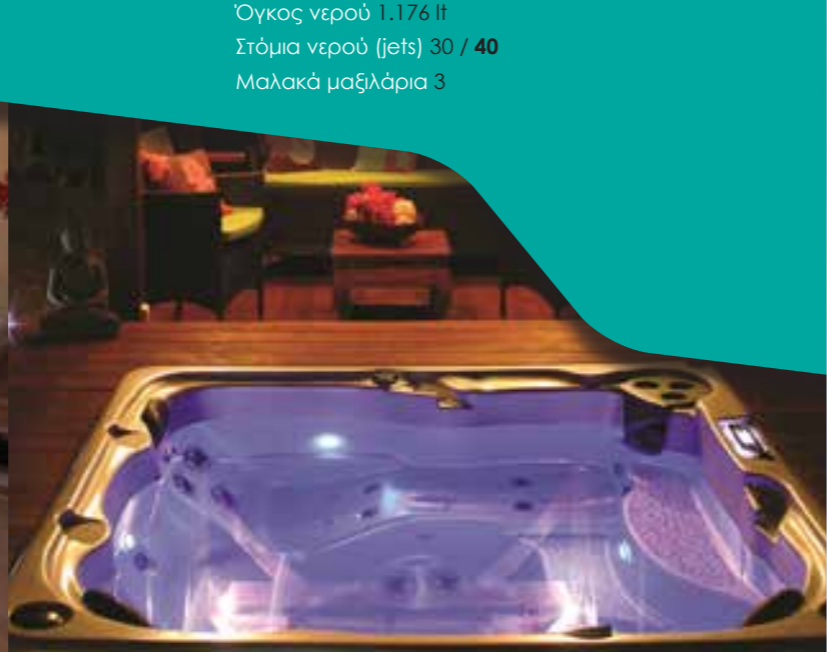

Serenity 5500

Τύπος Μοντέλου Gold / Platinum
Διαστάσεις εξωτερικές 2,12 X 2,12 X 0,93 m
Θέσεις Υδρομασάζ 5
Βάρος κενό 327 Kg
Βάρος με νερό 1.579 kg
Όγκος νερού 1.253 lt
Στόμια νερού (jets) 30 / 40
Μαλακά μαξιλάρια 4