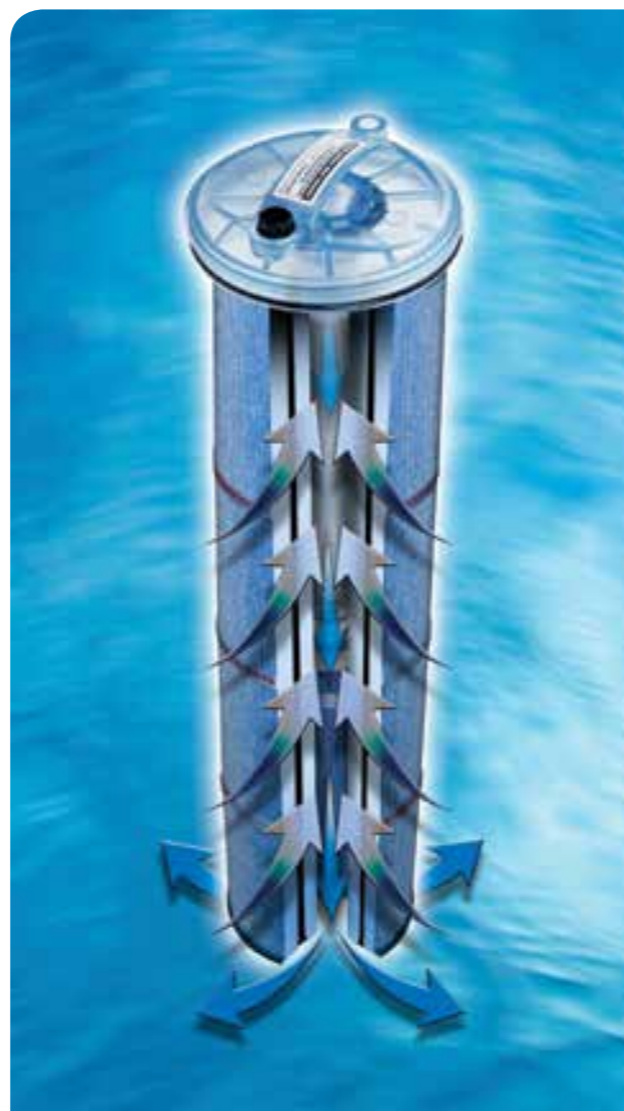

27% χαμηλότερη κατανάλωση ενέργειας.

Ευκολία στη χρήση & στη συντήρηση

Τα **Ideales Spa** είναι αποδεδειγμένα τα ευκολότερα στον καθαρισμό και τα πιο οικονομικά στη συντήρηση Spa παγκοσμίως. Γιατί **ένα Spa πρέπει τελικά να σας απαλλάσσει από τους πονοκεφάλους και όχι να σας τους δημιουργεί**. Η πατενταρισμένη τεχνολογία του ενσωματωμένου συστήματος **Self-Cleaning™** σας «λύνει τα χέρια» όσον αφορά τον καθαρισμό του νερού.

Εκτός από το παραδοσιακό skimmer στο πάνω μέρος του Spa, ένα επιπλέον σύστημα

καθαρισμού βρίσκεται ακριβώς στον πυθμένα των **Ideales Spa "Self-Cleaning"** και των **Ideales Spa "Swim Spas"**. Έτσι, οι βρωμιές και τα σωματίδια που επικάθονται,

απορροφώνται από στρατηγικά τοποθετημένες οπές στο κάτω μέρος του Spa.

Έτσι, ο συνολικός όγκος του νερού φιλτράρεται και απολυμαίνεται σε ελάχιστο χρόνο. Ταυτόχρονα, η ειδική φωτεινή ένδειξη είναι αναμμένη για να είστε σίγουροι ότι το νερό σας φιλτράρεται κανονικά.

Επιπλέον, για να γλιτώνετε από τον χρόνο και την ταλαιπωρία που απαιτεί το άδειασμα ενός κοινού Spa, δημιουργήσαμε το καινοτόμο σύστημα **Quick Drain™**, για να αδειάσετε γρήγορα το νερό τους σε όποιο σημείο εσείς επιλέξετε.

Τέλος, σε περίπτωση που το **Ideales Spa** χρειαστεί service, η πρόσβαση από κάθε πλευρά του είναι εύκολη χάρη στον τρόπο κατασκευής του. Ακόμη και το τακτικό service γίνεται παιχνιδι.

Ενεργειακή Απόδοση & Οικονομία

Τα **Ideales Spa** είναι κατασκευασμένα με τεχνολογίες που τα καθιστούν τα πλέον ενεργειακά αποδοτικά Spa παγκοσμίως, με **27% χαμηλότερη κατανάλωση ενέργειας** από τους μεγαλύτερους οίκους στον κόσμο.

Το κόστος λειτουργίας τους είναι μικρότερο από **1 ευρώ/μέρα**, πράγμα που σημαίνει εξοικονόμηση χημικών και ενέργειας για εσάς.