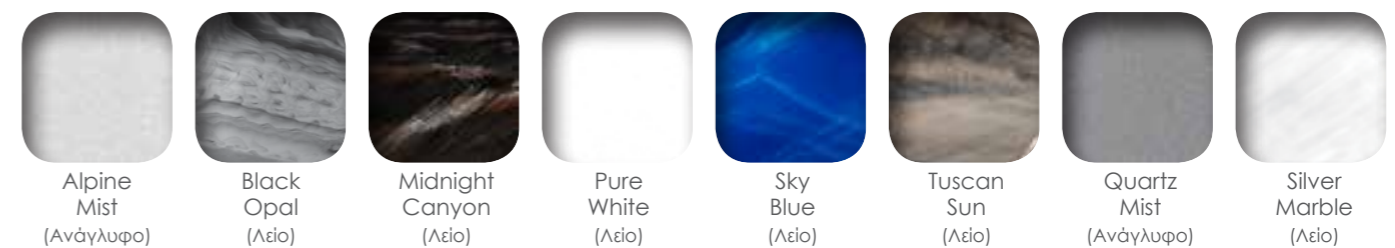

Silver Marble, Alpine Mist, Pure White

Τα μοντέλα **Mosaic** και **Mosaic Swim Spas** σχεδιάζονται ψηφίδα-ψηφίδα. Επομένως, το χρώμα τους εξαρτάται από τα χρώματα που εσείς θα επιλέξετε.

Αυχενοθεραπεία

Μασάζ Πελμάτων

Χρώματα Επένδυσης **Self Cleaning:**

Χρώματα Επένδυσης **Swim Spa*:**

* **Aquaplay 12' fX:** Μόνο Driftwood Everlast

Χρώματα Εσωτερικού:

Τα παραπάνω χρώματα μπορεί να αποκλίνουν από τα πραγματικά ή και να αλλάξουν.