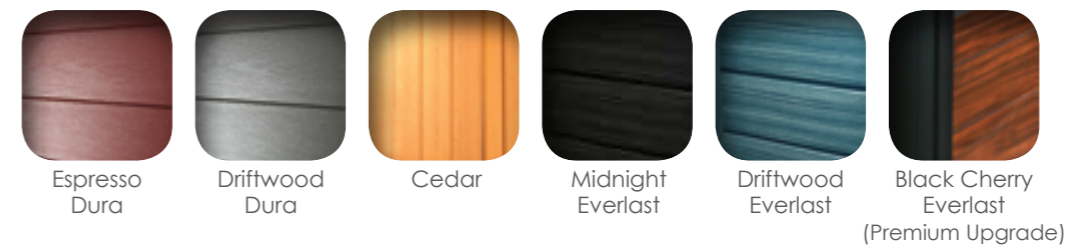

Χρώμα εσωτερικού **Serenity*** και **Self-Cleaning****

Alpine mist, Silver Marble, Pure White, Quartz Mist, Black Opal, Tuscan Sun, Midnight Canyon, Sky Blue
* Serenity 5: Μόνο Silver Marble
** Self-Cleaning 970: Μόνο Alpine Mist, Silver Marble, Pure White, Quartz Mist

Χρώμα Επένδυσης **Self-Cleaning**

Standard: Cedar Cabinet & Everlast Cabinet (Natural Cedar, Midnight Everlast, Driftwood Everlast, Black Cherry Everlast - Premium Upgrade)

Χρώμα Επένδυσης **Swim Spa***

Standard: Everlast Cabinet (Midnight Everlast, Driftwood Everlast, Black Cherry Everlast-Premium Upgrade)
* Aquaplay 12' fX: Μόνο Driftwood Everlast

Χρώμα εσωτερικού **Swim Spa***

Alpine mist, Silver Marble, Quartz Mist, Pure White
* Aquaplay 12' fX: Μόνο Silver Marble

Χρώμα επένδυσης **Commercial**

Standard : Cedar Cabinet (Cedar)

Χρώμα εσωτερικού **Commercial 575, 700 & 775**

Silver Marble, Quartz Mist, Alpine Mist, Sky Blue, Midnight Canyon

Χρώμα εσωτερικού **Commercial 600, 800, 1100, 1200 & 1038**

Silver Marble, Alpine Mist, Pure White

Τα μοντέλα **Mosaic** και **Mosaic Swim Spas** σχεδιάζονται ψηφίδα-ψηφίδα. Επομένως, το χρώμα τους εξαρτάται από τα χρώματα που εσείς θα επιλέξετε.

Χρώματα Επένδυσης **Serenity***: