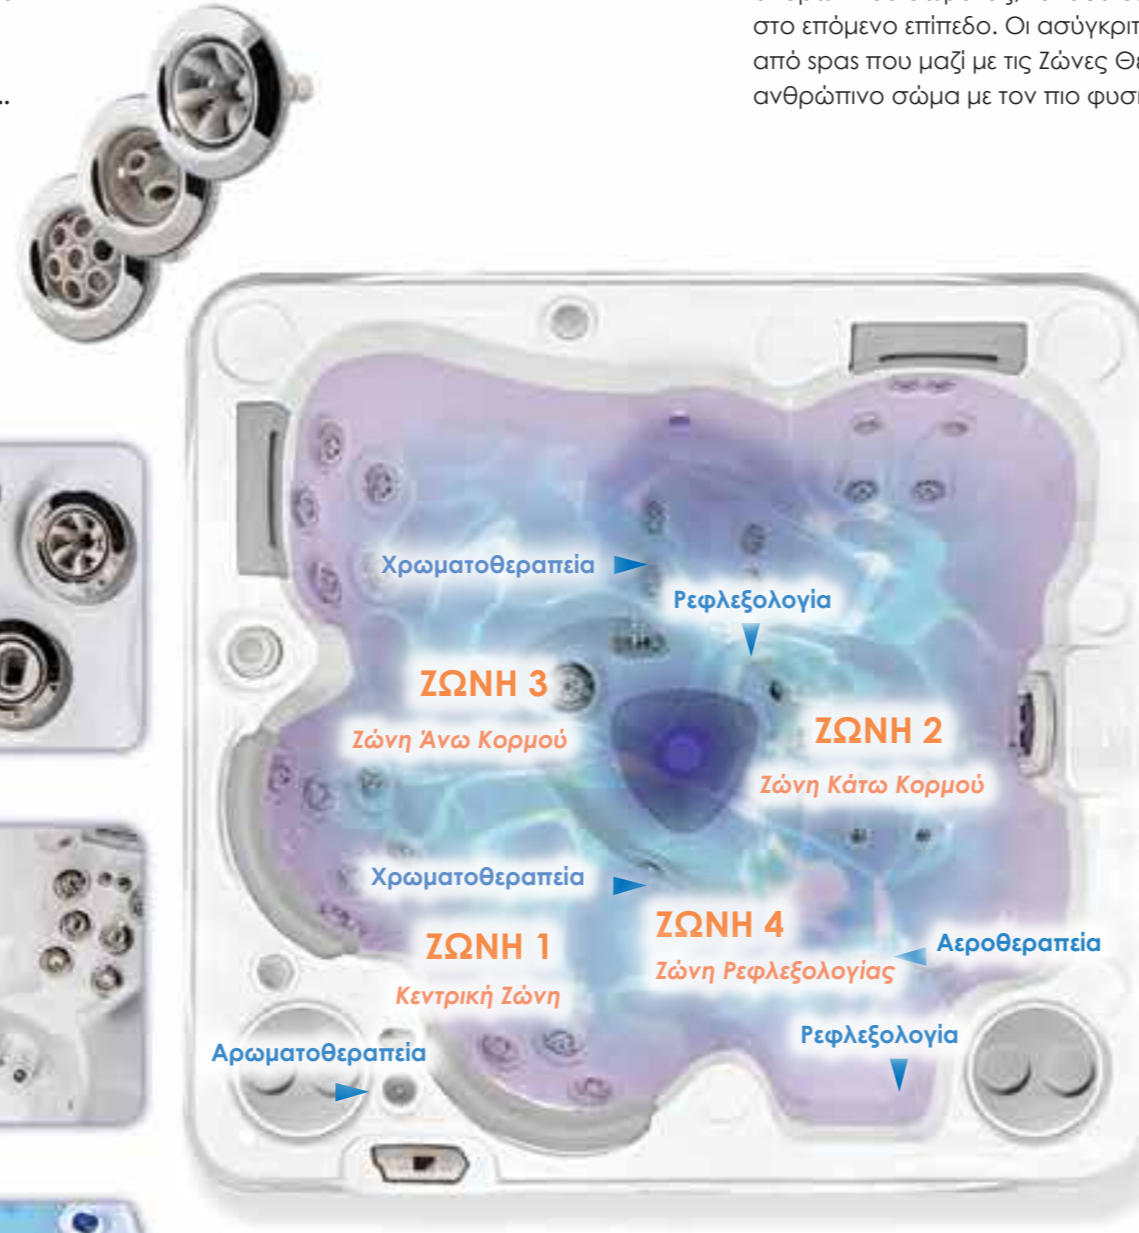

4 ΔΙΑΡΚΕΙΑ ΠΑΡΑΜΟΝΗΣ ΣΕ ΚΑΘΕ ΘΕΣΗ

- Το τελευταίο συστατικό κάθε Ζώνης Θεραπείας είναι η διάρκεια παραμονής σας στην κάθε θέση του spa.
- Σε συνδυασμό με την ακολουθία των θέσεων είναι καθοριστικής σημασίας για την μέγιστη απόδοση κάθε Θεραπείας.

Μέσω της βαθιάς κατανόησης της **Υδροθεραπείας** και της κατασκευής του ανθρώπινου σώματος, τα **Ideales Spa** έχουν οδηγήσει την επιστήμη της εμβύθισης στο επόμενο επίπεδο. Οι ασύγκριτες καινοτομίες έχουν δημιουργήσει μια σειρά από spas που μαζί με τις Ζώνες Θεραπείας, τους επιτρέπει να αλληλεπιδρούν με το ανθρώπινο σώμα με τον πιο φυσικό και αποτελεσματικό τρόπο.