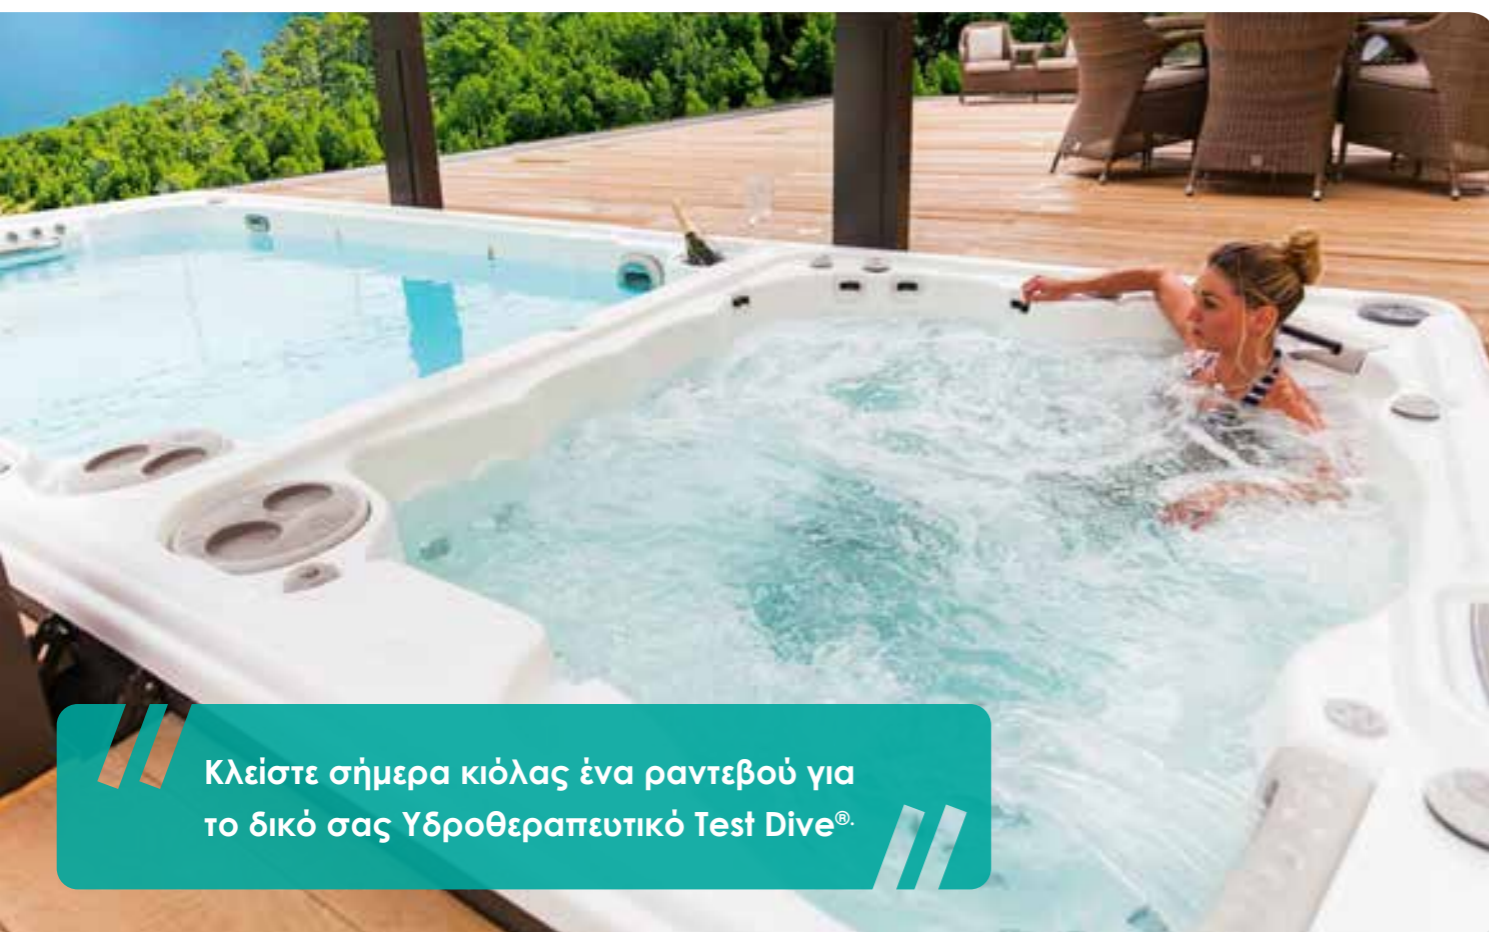

Μια δοκιμή θα σας αλλάξει τη ζωή...

Τα λόγια δεν αρκούν για να περιγράψουν ένα **Ideales Spa**. Δοκιμάστε τι πραγματικά σημαίνει να βυθίζεσαι στη ζεστή αγκαλιά ενός **Ideales Spa** μετά το τέλος μιας κουραστικής ημέρας, ή το πρωί για ένα δυναμικό ξεκίνημα.

Απολαύστε ανενόχλητοι τα ευεργετικά οφέλη των **Ideales Spa**, σε ένα από τα ειδικά διαμορφωμένα **Ideales Spa Showrooms** σε όλη την Ελλάδα.

Αφεθείτε στην εμπειρία **Ideales Spa** για τη χαλάρωση, την απόλαυση και την ευεξία που μόνο η **Ideales Υδροθεραπεία** μπορεί να σας προσφέρει.

Ξενοιάστε από τα προβλήματα της καθημερινότητας. Κάντε την απόλαυση τρόπο ζωής.

Κλείστε σήμερα κιόλας ένα ραντεβού για το δικό σας Υδροθεραπευτικό Test Dive®.

Καλέστε μας στο **210 61 48 400** ή στείλτε μας μήνυμα στο **info@ideales.gr**.
Θα χαρούμε να σας εξυπηρετήσουμε.

THE TRUE HYDROTHERAPY