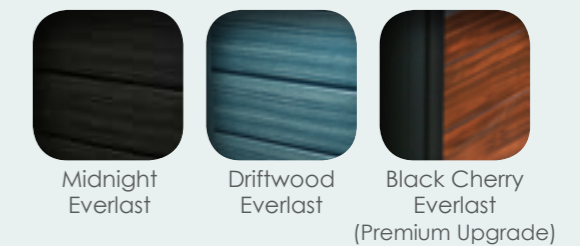

Χρώμα επένδυσης **Commercial**

Standard : Cedar Cabinet (Cedar)

Χρώμα εσωτερικού **Commercial 575, 700 & 775**

Silver Marble, Quartz Mist, Alpine Mist, Sky Blue, Midnight Canyon

Χρώμα εσωτερικού **Commercial 600, 800, 1100, 1200 & 1038**

Silver Marble, Alpine Mist, Pure White

Τα μοντέλα **Mosaic** και **Mosaic Swim Spas** σχεδιάζονται ψηφίδα-ψηφίδα. Επομένως, το χρώμα τους εξαρτάται από τα χρώματα που εσείς θα επιλέξετε.

Αυχενοθεραπεία

Μασάζ Πελμάτων

Χρώματα Επένδυσης **Self Cleaning:**

Χρώματα Επένδυσης **Swim Spa*:**

* **Aquaplay 12' fX:** Μόνο Driftwood Everlast

Χρώματα Εσωτερικού:

Τα παραπάνω χρώματα μπορεί να αποκλίνουν από τα πραγματικά ή και να αλλάξουν.