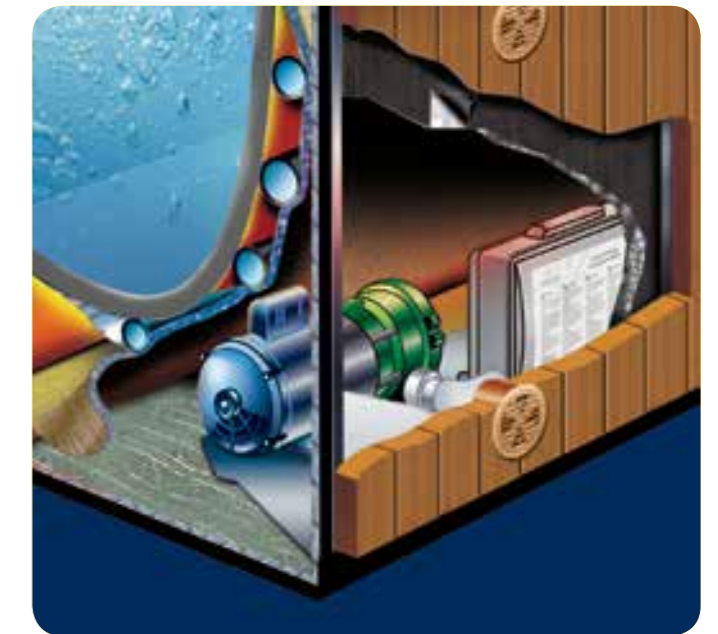

Επιπλέον, χάρη στο **Ισοθερμικό Κάλυμμα Ασφαλείας**, που περιλαμβάνεται σε κάθε μοντέλο **Ideales Spa**, εξοικονομείται ακόμα περισσότερη ενέργεια και **δεν υπάρχει εξάτμιση νερού**.

Σε όλα αυτά προσθέσαμε και αντλίες φίλτρασης υψηλής απόδοσης και ελάχιστης κατανάλωσης ρεύματος.

Ακόμα, σημαντικό για εσάς είναι ότι, χάρη στο σύστημα **Self-Cleaning™**, **6 ώρες λειτουργίας του συστήματος φίλτρασης ισοδυναμούν με μια ολόκληρη μέρα λειτουργίας της αντλίας στα κοινά Spa**.

Όλα τα παραπάνω, σε συνδυασμό με το γεγονός ότι αντισταθμίζουμε με δένδροφύτευση τις εκπομπές διοξειδίου του άνθρακα που εκλύονται κατά την παραγωγή κάθε Spa, αποδεικνύουν ότι **Ideales Spa, απόλαυση και οικολογική συνείδηση πάνε μαζί**.