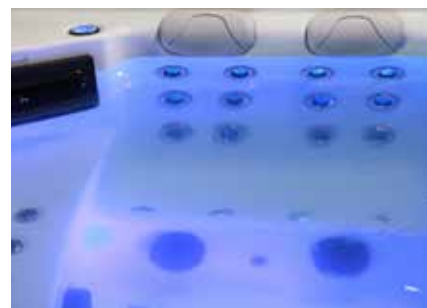

Ideales Swim Spa Joy 580

Το Joy Swim Spa 580 συνδυάζει όλα τα οφέλη της πισίνας, του γυμναστηρίου και της υδροθεραπείας των **Ideales Spa** σε αξεπέραστη τιμή. Ιδανικό για εσάς που θέλετε να συνδυάσετε την άσκηση και την αποθεραπεία με την απόλαυσή σας, χωρίς να χρειαστεί να κάνετε βήμα από το σπίτι!

Μαλακά μαξιλάρια: 2

Υποβρύχιος φωτισμός

ασφαλείας LED: NAI

MONTEΛΑ IDEALES SWIM SPA JOY

Ideales Swim Spa Joy 500

Tο πραγματικά ευρύχωρο **Joy Swim Spa 500** διαθέτει μεγάλο χώρο για κολύμβηση, 3 αναπαυτικές θέσεις υδροθεραπείας και 48 jets που υπόσχονται την απόλυτη αναζωογόνηση και χαλάρωση μετά από την άσκησή σας. Αθληθείτε με άνεση και στη συνέχεια αφεθείτε στο ευεργετικό υδρομασάζ που μόνο η τεχνολογία των **Ideales Spa** μπορεί να σας προσφέρει.