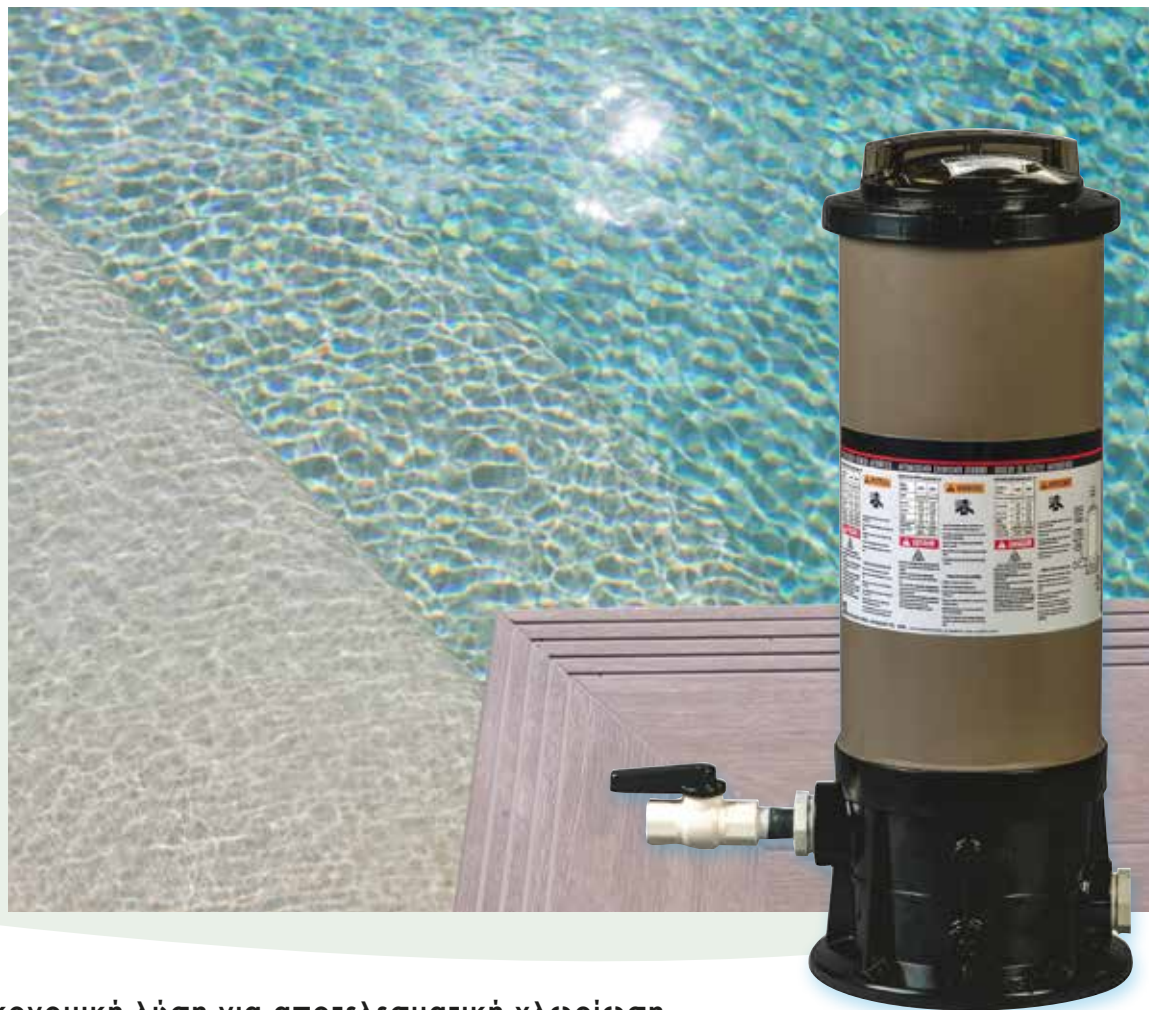

Χλωριωτής Ταμπλέτας | Αυτόματος τροφοδότης χλωρίου

Αποδοτικός και χωρίς ανάγκη συντήρησης, ο ανθεκτικός αυτόματος τροφοδότης ταμπλετών χλωρίου της **Ideales**, είναι ιδανικός για την αποτελεσματική χλωρίωση σε νέες ή υπάρχουσες πισίνες ή spa, καθώς λειτουργεί αυτόματα με την αντλία και το σύστημα φίλτρων που ήδη διαθέτετε.

Περιλαμβάνει δοσομετρική βαλβίδα, βάση στήριξης και όλα τα εξαρτήματα σύνδεσης με τις σωληνώσεις της πισίνας.

Η οικονομική λύση για αποτελεσματική χλωρίωση.