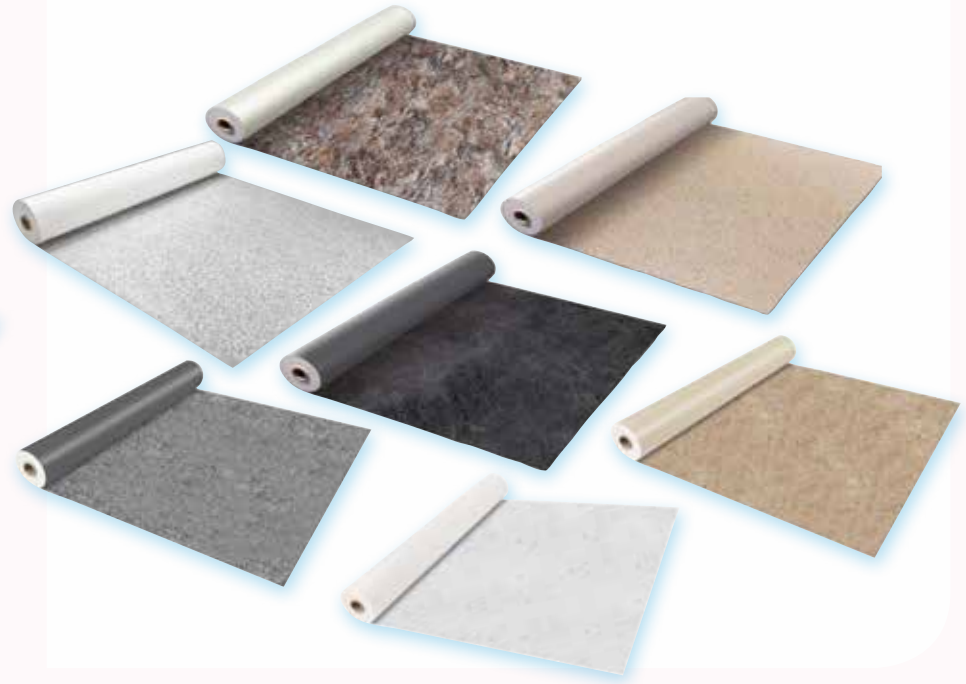

Η **Ideales Membrane®** είναι το πλέον εξελιγμένο υλικό ανακαίνισης, που εφαρμόζει τέλεια σε κάθε σχέδιο και υπόστρωμα πισίνας (πλακάκι, βαφή, κλασική ψηφίδα κ.ο.κ.) και τοποθετείται εύκολα και γρήγορα. Επιλέξτε μέσα από μια συναρπαστική συλλογή, που σας προσφέρει απεριόριστες επιλογές σε χρώματα, σχέδια & υφές (μονόχρωμες, με όψη ψηφίδας, ανάγλυφες) και βελτιώστε αισθητικά την πισίνα και το χώρο σας σε χρόνο ρεκόρ. Οι δυνατότητες είναι απεριόριστες.

ΟΨΗ ΨΗΦΙΔΑΣ

ΚΕΡΑΜΙΚΗ ΟΨΗ

ΜΟΝΟΧΡΩΜΕΣ

ΑΝΑΓΛΥΦΕΣ

ΝΕΑ ΣΕΙΡΑ ΑΝΑΓΛΥΦΕΣ

Στεγανή αισθητική.

Ideales Επιχειίλια & Πλάκες | Αναβαθμίστε τον περιβάλλοντα χώρο της πισίνας σας

Στην **Ideales** θα βρείτε μια μεγάλη γκάμα από εξαιρετικής ποιότητας μάρμαρα περιβάλλοντος χώρου, πλακάκια δαπέδου, φυσικές κι άλλες διακοσμητικές πέτρες από όλο τον κόσμο σε σύγχρονο και κλασικό σχεδιασμό, που είναι σίγουρο ότι θα καλύψει τις απαιτήσεις σας. Ακόμη, θα βρείτε και πλάκες σε πιστές απομιμήσεις ξύλου και ειδικά επεξεργασμένες πέτρες αναμεμιγμένες με τσιμέντο – ίδιες στην όψη και υφή με τη φυσική πέτρα, για μεγαλύτερη αντοχή και διάρκεια στον χρόνο.