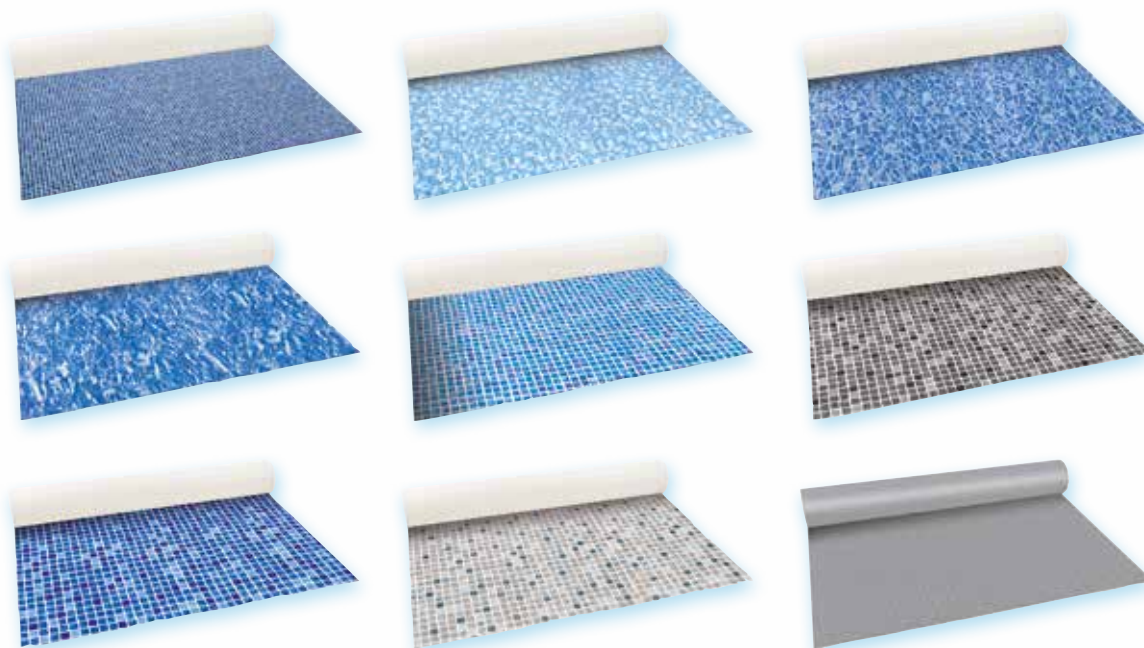

Ideales Membrane® | Αναβαθμίστε την πισίνα σας γρήγορα και οικονομικά

Η **Ideales** παρουσιάζει το προηγμένο στεγανοποιητικό υλικό επένδυσης πισίνων **Ideales Membrane®** που αναβαθμίζει την πισίνα σας γρήγορα, αθόρυβα και οικονομικά. Αποκτάτε έτσι μια ολοκαίνουργια πισίνα για να την απολαμβάνετε ξανά και ξανά.

Η **Ideales Membrane®** είναι το πλέον εξελιγμένο υλικό ανακαίνισης, που εφαρμόζει τέλεια σε κάθε σχέδιο και υπόστρωμα πισίνας (πλακάκι, βαφή, κλασική ψηφίδα κ.ο.κ.) και τοποθετείται εύκολα και γρήγορα. Επιλέξτε μέσα από μια συναρπαστική συλλογή, που σας προσφέρει απεριόριστες επιλογές σε χρώματα, σχέδια & υφές (μονόχρωμες, με όψη ψηφίδας, ανάγλυφες) και βελτιώστε αισθητικά την πισίνα και το χώρο σας σε χρόνο ρεκόρ. Οι δυνατότητες είναι απεριόριστες.

ΟΨΗ ΨΗΦΙΔΑΣ