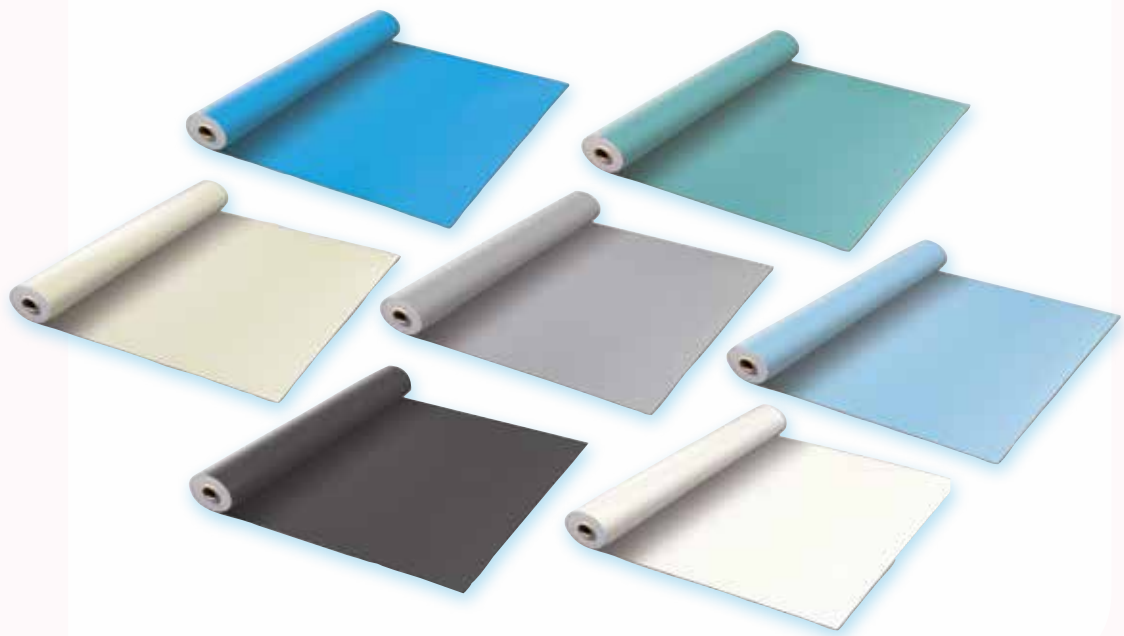

ΜΟΝΟΧΡΩΜΕΣ